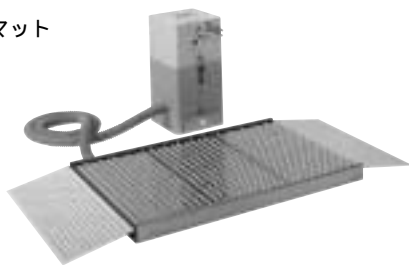

# クリーンルームダスター/水洗シューズクリーナー/エア吸着マット CLEAN ROOM DUSTER / WATER WASH SHOE CLEANER / VACUUM MAT

クリーンルームダスター

水洗シューズクリーナー

エア吸着マット

## 概要

パイオニア風力機は、独自のエア・コントロール技術でトータルなクリーン環境を実現します。

クリーンルームダスターは、秒速25m以上の高速噴流により、人体や製品に付着したゴミ、ホコリ、毛髪、害虫などを安全かつ効果的に取り除く、クリーンルーム入口用エアシャワーです。

## 特長

3方向同時吹き出し

ドアを開けると、上面及び左右側面のジェットノズルから同時に噴射し、作業者の全身に付着したゴミなど異物を吹き飛ばします。

床面吸い取り

噴射後の空気は足元から吸い取ってゴミを回収します。

粘着マット不要です。

ダブルフィルタにより、0.5 μmの微粒子を90%以上除去